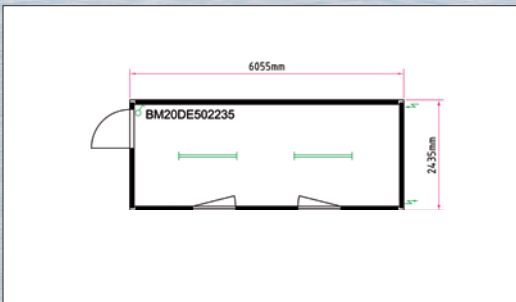

Plattegrond 20' BM Standaard

Voorbeeld plattegrond van 2 gekoppelde bureelcontainers

Tot 10 containers per vrachtwagen

Individuele ontwerpmogelijkheden door de verwisselbare paneelconstructie

■ CTX-Bureelcontainers in pakket = Transpack Containers

Voorbeeld plattegrond 3-delige installatie

Voorbeeld plattegrond 6-delige installatie

Afmetingen (mm) en gewichten (kg):

Type	buitenafmetingen				binnenafmetingen			Gewicht ² (gemonteerd)	Gewicht ² (Pakket)
	Lengte	Breedte	Hoogte ¹ (gemonteerd)	Hoogte ¹ (Pakket)	Lengte	Breedte	Hoogte ¹		
BM 10'	2.989	2.435	2.591	648	2.795	2.240	2.340	vanaf 1.290	vanaf 1.350
BM 16'	4.885	2.435	2.591	648	4.690	2.240	2.340	vanaf 1.690	vanaf 1.750
BM 20'	6.055	2.435	2.591	648	5.860	2.240	2.340	vanaf 1.930	vanaf 1.990
BM 24'	7.355	2.435	2.591	648	7.140	2.240	2.340	vanaf 2.250	vanaf 2.310
BM 30'	9.120	2.435	2.591	648	8.925	2.240	2.340	vanaf 2.710	vanaf 2.770

Type	buitenaftmetingen			binnenaftmetingen			Gewicht ³
	Lengte	Breedte	Hoogte ²	Lengte	Breedte	Hoogte ²	
SA 10'	2.989	2.435	2.591	2.815	2.260	2.340	vanaf 1.490
SA 16'	4.885	2.435	2.591	4.710	2.260	2.340	vanaf 2.000
SA 20'	6.055	2.435	2.591	5.880	2.260	2.340	vanaf 2.490
SA 24'	7.355	2.435	2.591	7.140	2.260	2.340	vanaf 3.000
SA 30'	9.120	2.435	2.591	8.925	2.260	2.340	vanaf 3.490

Afmetingen (mm) en gewichten (kg):

Type	buitenafmetingen			binnenafmetingen			Gewicht
	Lengte	Breedte	Hoogte	Lengte	Breedte	Hoogte	
WC 5'	1.200	1.400	2.540	1.055	1.255	2.200	350
WC 8'	2.400	1.400	2.540	2.255	1.255	2.200	570