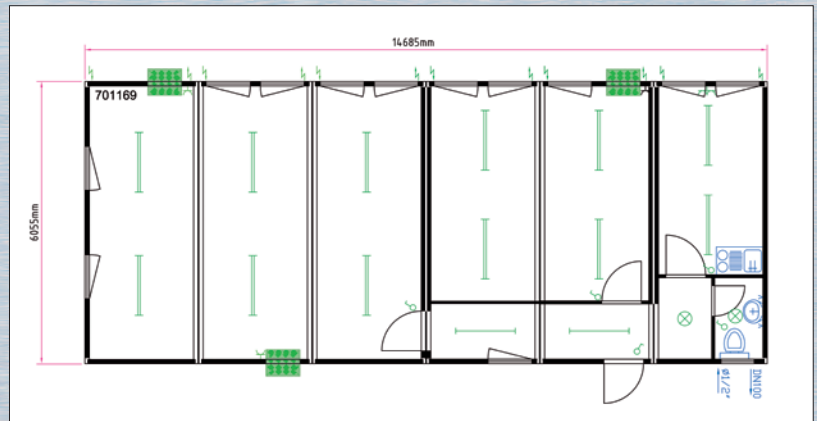

■ Beschikbare wandpanelen:

Montage en demontage van de wandpanelen kan eenvoudig en snel worden uitgevoerd.

BUREELCONTAINER

■ Technische oplossingen die overtuigen

Kantoorcontainer installatie

- een robuuste uitvoering wordt gegarandeerd door het massieve staalprofiel frame
- eenvoudig verwisselbare wandpanelen met gegalvaniseerde metalen profielplaten waarborgen voor vele jaren een hoogwaardige uitstraling
- optimale thermische en akoestische isolatie zorgen voor een hoog comfort
- PVC ramen met dubbele beglazing voorzien van geïntegreerde rolluiken, zeer gebruiksvriendelijk
- de buitenafmetingen van de CTX-Containers zijn aangepast aan de ISO-standaard en daarmee gemakkelijk te vervoeren

Voorbeeld plattegrond 3-delige installatie

Voorbeeld plattegrond 6-delige installatie

Afmetingen (mm) en gewichten (kg):

Type	buitenafmetingen				binnenafmetingen			Gewicht ² (gemonteerd)	Gewicht ² (Pakket)
	Lengte	Breedte	Hoogte ¹ (gemonteerd)	Hoogte ¹ (Pakket)	Lengte	Breedte	Hoogte ¹		
BM 10'	2.989	2.435	2.591	648	2.795	2.240	2.340	vanaf 1.290	vanaf 1.350
BM 16'	4.885	2.435	2.591	648	4.690	2.240	2.340	vanaf 1.690	vanaf 1.750
BM 20'	6.055	2.435	2.591	648	5.860	2.240	2.340	vanaf 1.930	vanaf 1.990
BM 24'	7.355	2.435	2.591	648	7.140	2.240	2.340	vanaf 2.250	vanaf 2.310
BM 30'	9.120	2.435	2.591	648	8.925	2.240	2.340	vanaf 2.710	vanaf 2.770

¹ ook met externe hoogte van 2.800 mm / interne hoogte 2.540 mm / pakkethoogte 864 mm

² afhankelijk van de uitrusting

Aanvullend bieden we ook gangcontainers 16'/24' en trappencontainers aan - details op aanvraag verkrijgbaar