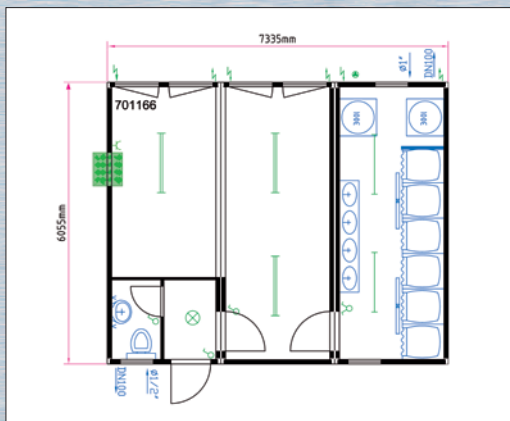

Plattegrond 20' BM Standaard

Voorbeeld plattegrond van 2 gekoppelde bureelcontainers

Tot 10 containers per vrachtwagen

Individuele ontwerpmogelijkheden door de verwisselbare paneelconstructie

■ CTX-Bureelcontainers in pakket = Transpack Containers

Voorbeeld plattegrond 3-delige installatie

Voorbeeld plattegrond 6-delige installatie

Afmetingen (mm) en gewichten (kg):

Type	buitenafmetingen				binnenafmetingen			Gewicht ² (gemonteerd)	Gewicht ² (Pakket)
	Lengte	Breedte	Hoogte ¹ (gemonteerd)	Hoogte ¹ (Pakket)	Lengte	Breedte	Hoogte ¹		
BM 10'	2.989	2.435	2.591	648	2.795	2.240	2.340	vanaf 1.290	vanaf 1.350
BM 16'	4.885	2.435	2.591	648	4.690	2.240	2.340	vanaf 1.690	vanaf 1.750
BM 20'	6.055	2.435	2.591	648	5.860	2.240	2.340	vanaf 1.930	vanaf 1.990
BM 24'	7.355	2.435	2.591	648	7.140	2.240	2.340	vanaf 2.250	vanaf 2.310
BM 30'	9.120	2.435	2.591	648	8.925	2.240	2.340	vanaf 2.710	vanaf 2.770

¹ ook met externe hoogte van 2.800 mm / interne hoogte 2.540 mm / pakkethoogte 864 mm

² afhankelijk van de uitrusting

Aanvullend bieden we ook gangcontainers 16'/24' en trappencontainers aan - details op aanvraag verkrijgbaar

Afmetingen (mm) en gewichten (kg):

Type	buitenafmetingen			binnenafmetingen			Gewicht
	Lengte	Breedte	Hoogte	Lengte	Breedte	Hoogte	
WC 5'	1.200	1.400	2.540	1.055	1.255	2.200	350
WC 8'	2.400	1.400	2.540	2.255	1.255	2.200	570