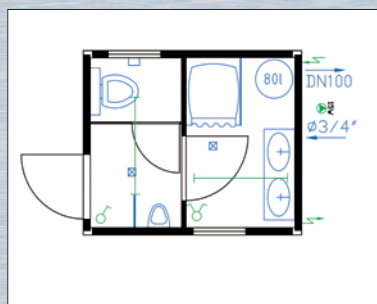

Voorbeeld plattegrond 10' SA