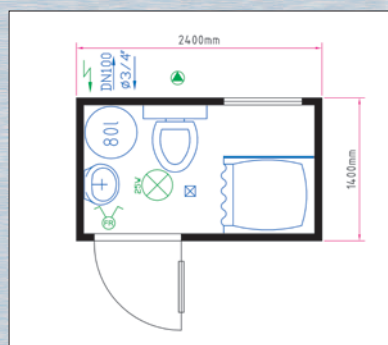

8' WC-Container

Plattegrond 8' WC-Douche Container

■ CTX WC-Container

- snelle opstelling ter plaatse
- onmiddellijk inzetbaar
- robuuste stalen constructie
- comfortabele inrichting in verschillende varianten
- fris water in plaats van chemische producten
- geen verwijderingskosten bij doorlopend gebruik
- ook in combinatie met douche leverbaar

Afmetingen (mm) en gewichten (kg):

Type	buitenafmetingen			binnenafmetingen			Gewicht
	Lengte	Breedte	Hoogte	Lengte	Breedte	Hoogte	
WC 5'	1.200	1.400	2.540	1.055	1.255	2.200	350
WC 8'	2.400	1.400	2.540	2.255	1.255	2.200	570