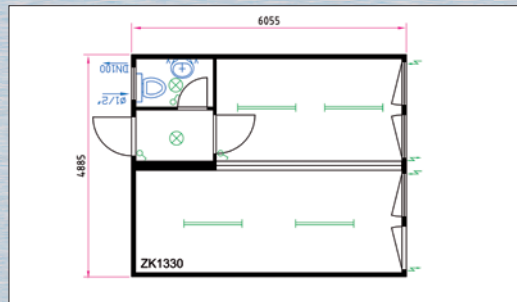

Plattegrond 20' BM Standaard

Voorbeeld plattegrond van 2 gekoppelde bureelcontainers

Tot 10 containers per vrachtwagen

Individuele ontwerpmogelijkheden door de verwisselbare paneelconstructie

■ CTX-Bureelcontainers in pakket = Transpack Containers

Voorbeeld plattegrond 3-delige installatie

Voorbeeld plattegrond 6-delige installatie

Afmetingen (mm) en gewichten (kg):

Type	buitenafmetingen				binnenafmetingen			Gewicht ² (gemonteerd)	Gewicht ² (Pakket)
	Lengte	Breedte	Hoogte ¹ (gemonteerd)	Hoogte ¹ (Pakket)	Lengte	Breedte	Hoogte ¹		
BM 10'	2.989	2.435	2.591	648	2.795	2.240	2.340	vanaf 1.290	vanaf 1.350
BM 16'	4.885	2.435	2.591	648	4.690	2.240	2.340	vanaf 1.690	vanaf 1.750
BM 20'	6.055	2.435	2.591	648	5.860	2.240	2.340	vanaf 1.930	vanaf 1.990
BM 24'	7.355	2.435	2.591	648	7.140	2.240	2.340	vanaf 2.250	vanaf 2.310
BM 30'	9.120	2.435	2.591	648	8.925	2.240	2.340	vanaf 2.710	vanaf 2.770

Type	buitenaftmetingen			binnenaftmetingen			Gewicht ³
	Lengte	Breedte	Hoogte ²	Lengte	Breedte	Hoogte ²	
SA 10'	2.989	2.435	2.591	2.815	2.260	2.340	vanaf 1.490
SA 16'	4.885	2.435	2.591	4.710	2.260	2.340	vanaf 2.000
SA 20'	6.055	2.435	2.591	5.880	2.260	2.340	vanaf 2.490
SA 24'	7.355	2.435	2.591	7.140	2.260	2.340	vanaf 3.000
SA 30'	9.120	2.435	2.591	8.925	2.260	2.340	vanaf 3.490

Afmetingen (mm) en gewichten (kg):

Type	buitenafmetingen			binnenafmetingen			Gewicht
	Lengte	Breedte	Hoogte	Lengte	Breedte	Hoogte	
WC 5'	1.200	1.400	2.540	1.055	1.255	2.200	350
WC 8'	2.400	1.400	2.540	2.255	1.255	2.200	570