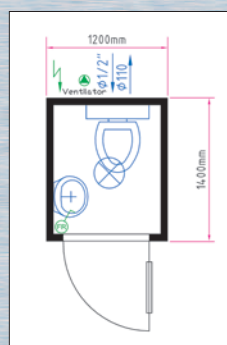

Voorbeeld plattegrond 3-delige installatie

Voorbeeld plattegrond 6-delige installatie

Afmetingen (mm) en gewichten (kg):

Type	buitenafmetingen				binnenafmetingen			Gewicht ² (gemonteerd)	Gewicht ² (Pakket)
	Lengte	Breedte	Hoogte ¹ (gemonteerd)	Hoogte ¹ (Pakket)	Lengte	Breedte	Hoogte ¹		
BM 10'	2.989	2.435	2.591	648	2.795	2.240	2.340	vanaf 1.290	vanaf 1.350
BM 16'	4.885	2.435	2.591	648	4.690	2.240	2.340	vanaf 1.690	vanaf 1.750
BM 20'	6.055	2.435	2.591	648	5.860	2.240	2.340	vanaf 1.930	vanaf 1.990
BM 24'	7.355	2.435	2.591	648	7.140	2.240	2.340	vanaf 2.250	vanaf 2.310
BM 30'	9.120	2.435	2.591	648	8.925	2.240	2.340	vanaf 2.710	vanaf 2.770

Type	buitenaftmetingen			binnenaftmetingen			Gewicht ³
	Lengte	Breedte	Hoogte ²	Lengte	Breedte	Hoogte ²	
SA 10'	2.989	2.435	2.591	2.815	2.260	2.340	vanaf 1.490
SA 16'	4.885	2.435	2.591	4.710	2.260	2.340	vanaf 2.000
SA 20'	6.055	2.435	2.591	5.880	2.260	2.340	vanaf 2.490
SA 24'	7.355	2.435	2.591	7.140	2.260	2.340	vanaf 3.000
SA 30'	9.120	2.435	2.591	8.925	2.260	2.340	vanaf 3.490

¹ volledige lijst op aanvraag verkrijgbaar

² ook met externe hoogte van 2.800 mm / interne hoogte 2.540 mm

³ afhankelijk van de uitrusting

WC-CONTAINER

■ De schone oplossing voor hoge eisen

8' WC-Container

Afmetingen (mm) en gewichten (kg):

Type	buitenafmetingen			binnenafmetingen			Gewicht
	Lengte	Breedte	Hoogte	Lengte	Breedte	Hoogte	
WC 5'	1.200	1.400	2.540	1.055	1.255	2.200	350
WC 8'	2.400	1.400	2.540	2.255	1.255	2.200	570