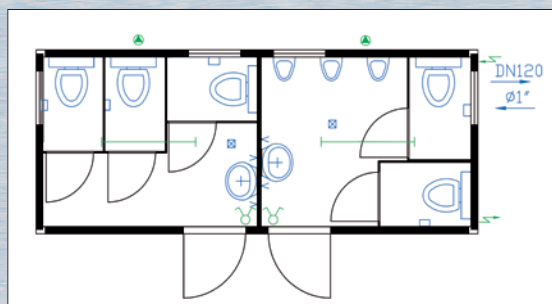

20' Type WC-Container dames/heren

Sanitaire container (binnenzicht)

■ CTX-Sanitaire container

- snelle opstelling ter plaatse
- onmiddellijk inzetbaar
- robuuste stalen constructie
- volledige en comfortabele inrichting
- fris water in plaats van chemische producten
- u kunt kiezen tussen verschillende inrichtingsniveaus

Voorbeeld plattegrond 10' SA

Voorbeeld plattegrond 20' WC-Container dames/heren

Uitrustingsopties¹

Handwasgoot (2e/4e)

Douhecabine

Spiegel van plaatijzer (onbreekbaar)

Wateraansluiting in de muur verzonken

Uitvoering geschikt voor gehandicapten mogelijk